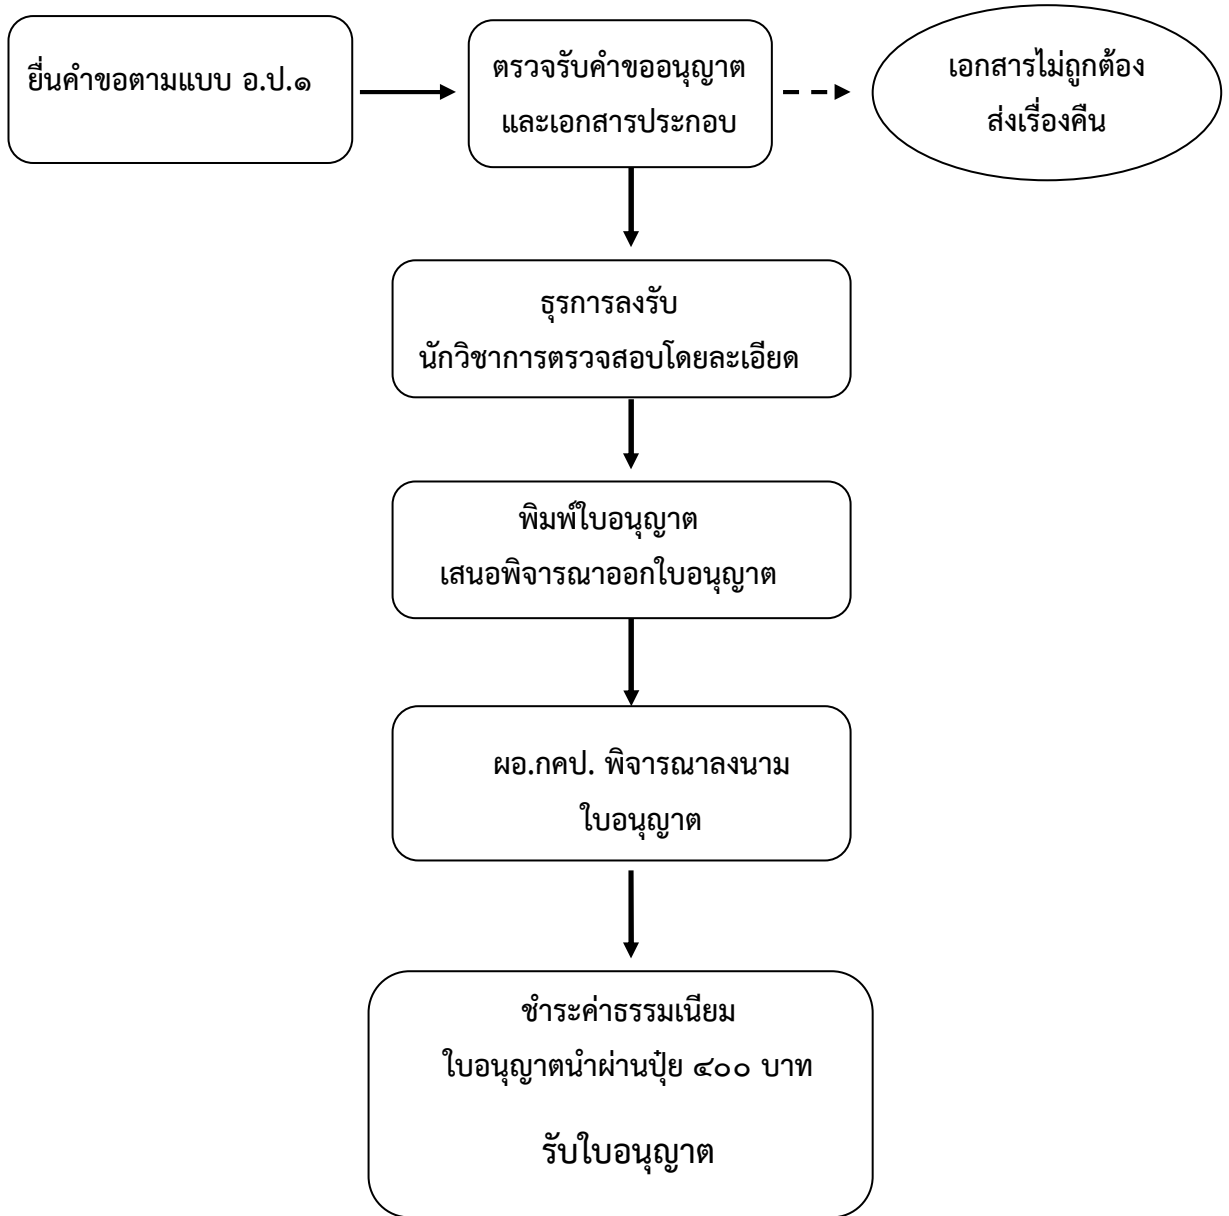

ขั้นตอนการขอใบอนุญาตนำผ่านปุ๋ย  
ตามพระราชบัญญัติปุ๋ย พ.ศ.๒๕๑๘ แก้ไขเพิ่มเติมโดยพระราชบัญญัติปุ๋ย (ฉบับที่ ๒) พ.ศ.๒๕๕๐

ระยะเวลา ๑ วันทำการ  
ภายหลังจากยื่นแก้ไขเอกสารให้ถูกต้องแล้ว