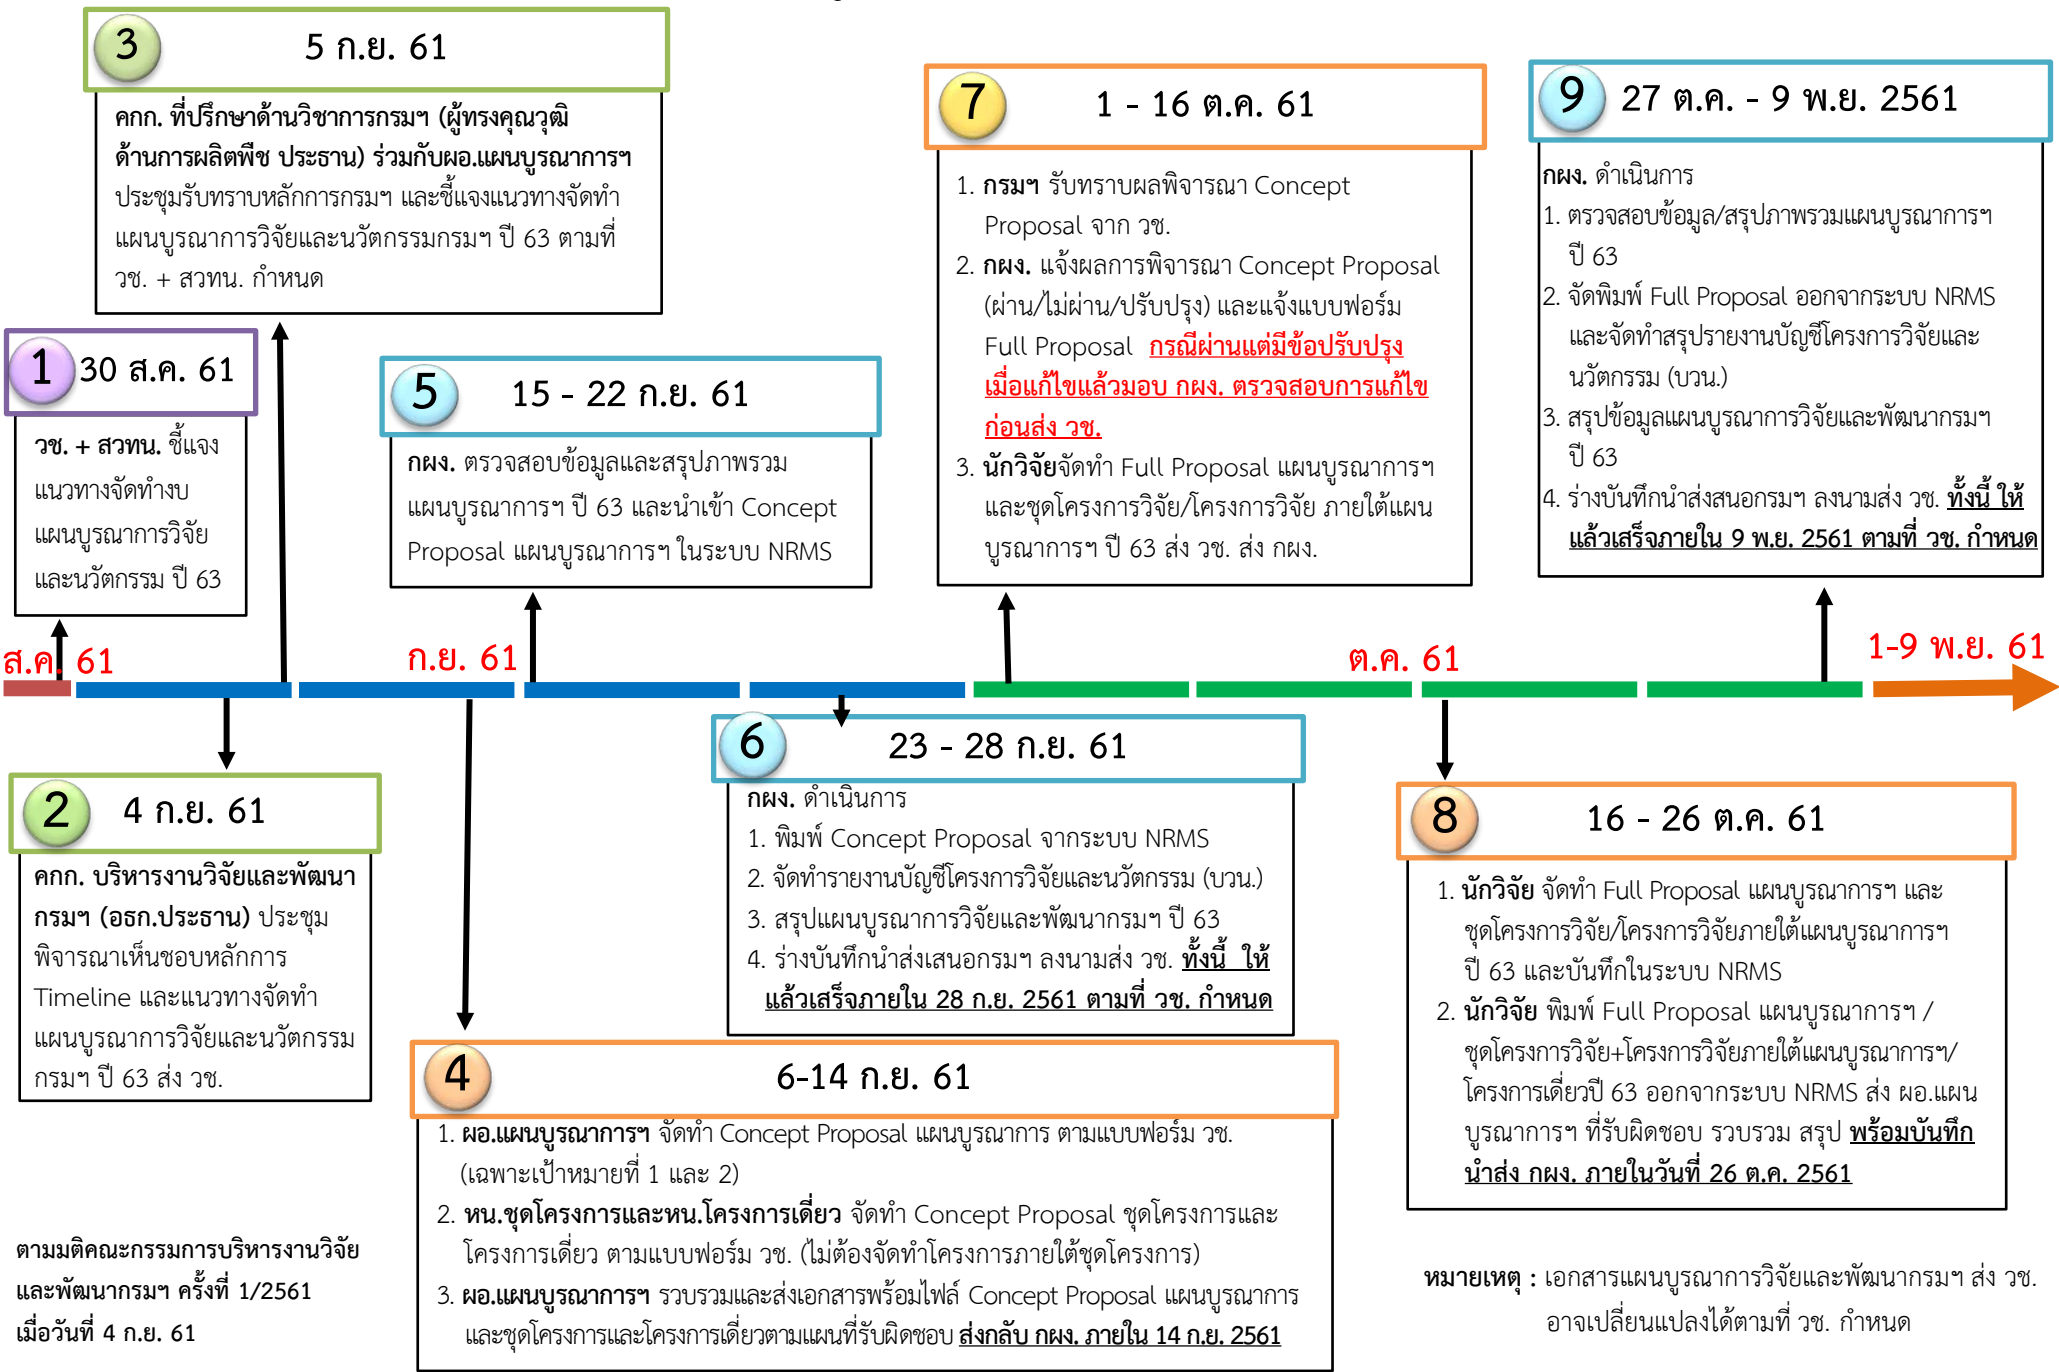

# Timeline การพิจารณาและจัดทำแผนบูรณาการวิจัยและพัฒนากรมวิชาการเกษตรส่ง วช. ปี 2563

ตามมติคณะกรรมการบริหารงานวิจัย และพัฒนากรมฯ ครั้งที่ 1/2561 เมื่อวันที่ 4 ก.ย. 61

หมายเหตุ : เอกสารแผนบูรณาการวิจัยและพัฒนากรมฯ ส่ง วช. อาจเปลี่ยนแปลงได้ตามที่ วช. กำหนด