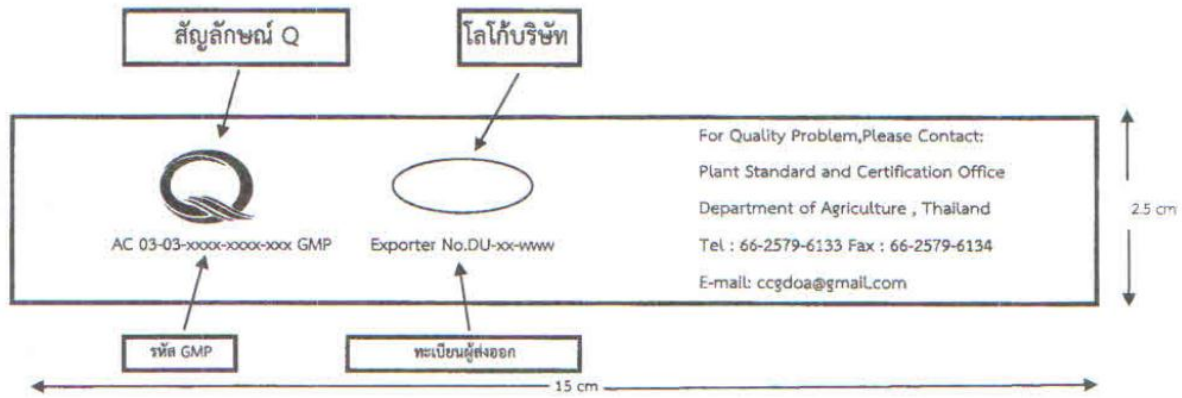

ตัวอย่างสติ๊กเกอร์สำหรับติดข้าวผลทุเรียน

ลักษณะเครื่องหมายรับรองและการแสดงเครื่องหมายรับรองดังแสดงในรูปภาพที่ 1-4 ดังนี้

รูปภาพที่ 1 สัดส่วนของสัญลักษณ์ Q

สีของเครื่องหมาย "Q"

สี	รหัสสีที่กำหนด
สีเขียว	C100 Y100 BL60

รูปภาพที่ 2 สีของสัญลักษณ์ Q

เครื่องหมายรับรองมาตรฐานทั่วไป

ขนาดเส้นผ่าศูนย์กลาง
ของเครื่องหมายรับรอง
ต้องไม่ต่ำกว่า
15 มิลลิเมตร (มม.)

รูปภาพที่ 3 ขนาดของสัญลักษณ์ Q

ไม่ต่ำกว่า 2 มิลลิเมตร (มม.)

รูปภาพที่ 4 ขนาดของรหัสรับรอง